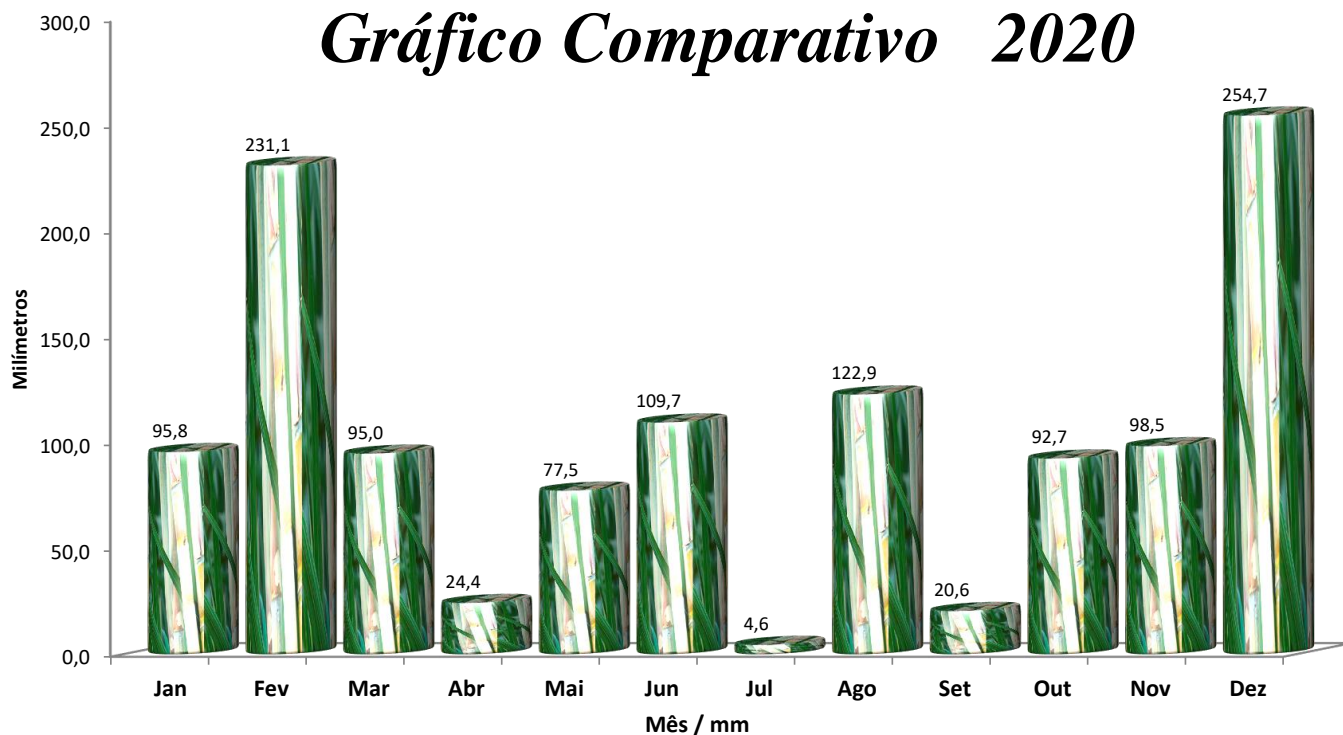

DIA	JAN	FEV	MAR	ABR	MAI	JUN	JUL	AGO	SET	OUT	NOV	DEZ	DIA
1							0,5					40,4	1
2	12,7					7,1						0,3	2
3	1,0	49,0				5,8						20,3	3
4						2,0						3,8	4
5	1,5					0,3						16,3	5
6	5,8	7,9		10,2		1,8	3,8						6
7	8,4			7,1								7,4	7
8	1,0						0,3			6,4			8
9	7,4	25,9				0,3				6,9	28,7		9
10	0,3	40,1									0,3		10
11	0,5	0,5											11
12	1,8											4,1	12
13					2,3			0,8				16,8	13
14				7,1	0,5						11,7	9,4	14
15								8,1		47,5	3,3	0,3	15
16	29,5		33,8					44,5		0,3	5,6	23,1	16
17		8,9						35,6			0,5	27,4	17
18		2,8	27,9					12,5			25,7		18
19		15,5	5,8					6,9			0,8		19
20		6,1						5,1		2,5			20
21		8,1						9,7	14,7	9,1		2,3	21
22					64,5				1,0				22
23	14,0				10,2					2,8			23
24		2,5								8,1			24
25		35,8											25
26		27,4				21,6							26
27		0,5				57,2			4,8		0,3	29,7	27
28						0,3					2,0		28
29			27,4							2,0		0,3	29
30	2,8					13,5				7,1	19,8		30
31	9,1											53,0	31
Total	95,8	231,1	95,0	24,4	77,5	109,7	4,6	122,9	20,6	92,7	98,5	254,7	1.227,4
MÊS	JAN	FEV	MAR	ABR	MAI	JUN	JUL	AGO	SET	OUT	NOV	DEZ	MÊS
ACUMULADO	95,8	326,9	421,9	446,3	523,7	633,4	638,0	761,0	781,5	874,2	972,8	1.227,4	ACUMULADO
Histórico 26 anos	254,7	178,0	127,3	76,6	86,9	67,2	46,3	45,6	88,4	135,3	137,0	166,8	1.410
Diferença (total - hist.)	-158,9	53,2	-32,3	-52,2	-9,5	42,6	-41,8	77,4	-67,8	-42,6	-38,5	87,9	-182,6

Gráfico Comparativo 2020

Mês	Jan	Fev	Mar	Abr	Mai	Jun	Jul	Ago	Set	Out	Nov	Dez	Geral
mm	95,8	231,1	95,0	24,4	77,5	109,7	4,6	122,9	20,6	92,7	98,5	254,7	1.227,4

**Assocana**

MAPA DE ANOTAÇÃO HISTÓRICOS

Valores em milímetros na Assocana de 26 anos