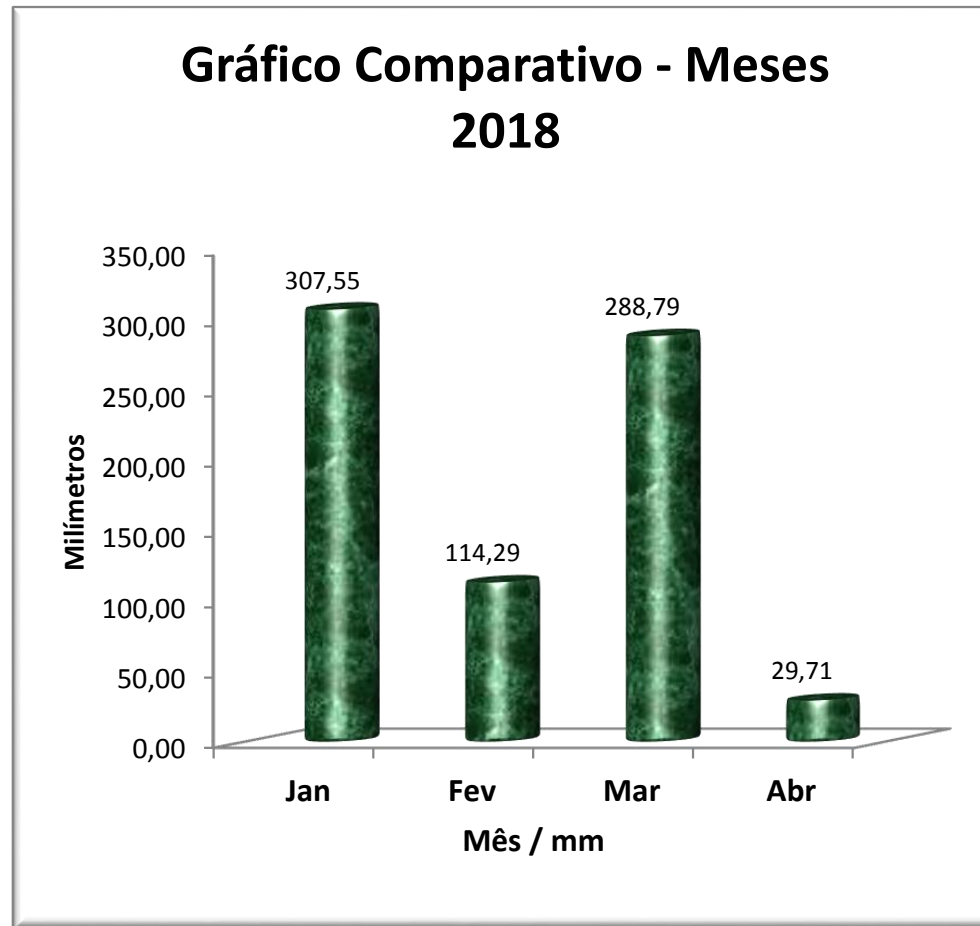

MAPA DE ANOTAÇÃO 2018 - Valores em milímetros

DIA	JAN	FEV	MAR	ABR	MAI	JUN	JUL	AGO	SET	OUT	NOV	DEZ
1	15,5			29,5								
2	46,5		4,3	0,3								
3	2,0											
4												
5	0,0		0,8									
6	4,1											
7	2,0		9,7									
8	13,7		0,3									
9	20,3	0,3	2,8									
10	0,3	16,8	7,1									
11		13,7										
12	11,2	0,8										
13	1,0	2,5										
14	39,9											
15	12,2		24,9									
16	0,5	10,7	30,2									
17	4,1	26,9										
18	28,5	1,0										
19	14,7	24,4										
20		17,3	8,9									
21			3,8									
22	31,8											
23			4,1									
24	2,5											
25			1,3									
26			173,7									
27												
28												
29	56,9											
30			10,2									
31			6,9									
Total	307,6	114,3	288,8	29,7	0,0	0,0	0,0	0,0	0,0	0,0	0,0	0,0
MÊS	JAN	FEV	MAR	ABR	MAI	JUN	JUL	AGO	SET	OUT	NOV	DEZ
ACUMULA DO	307,6	421,8	710,6	740,3	740,3	740,3	740,3	740,3	740,3	740,3	740,3	740,3