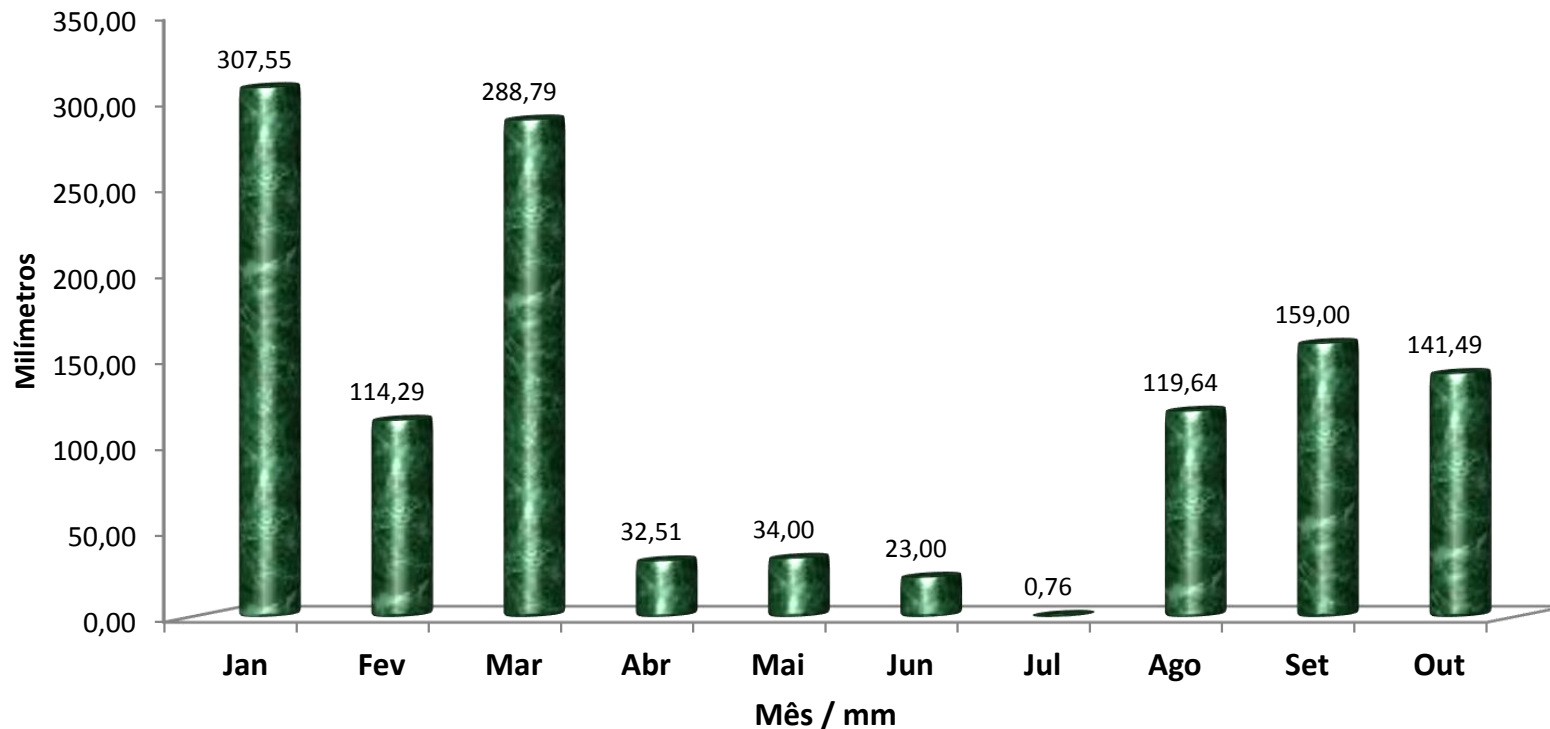

**MAPA DE ANOTAÇÃO 2018 - Valores em milímetros**

DIA	JAN	FEV	MAR	ABR	MAI	JUN	JUL	AGO	SET	OUT	NOV	DEZ
1	15,5			29,5				1,8				
2	46,5		4,3	3,1								
3	2,0							85,6		4,3		
4								0,3		25,9		
5	0,0		0,8									
6	4,1							7,4				
7	2,0		9,7									
8	13,7		0,3					8,6		83,6		
9	20,3	0,3	2,8					0,3		2,3		
10	0,3	16,8	7,1							0,5		
11		13,7										
12	11,2	0,8				23,0						
13	1,0	2,5										
14	39,9								9,7			
15	12,2		24,9						0,3	7,1		
16	0,5	10,7	30,2		13,0				12,2	0,3		
17	4,1	26,9							27,7	17,5		
18	28,5	1,0			21,0				0,3			
19	14,7	24,4							37,9			
20		17,3	8,9						44,5			
21			3,8						0,5			
22	31,8							1,0				
23			4,1					0,5				
24	2,5							14,2				
25			1,3									
26			173,7									
27									17,8			
28												
29	56,9											
30			10,2						8,4			
31			6,9				0,8					
<b>Total</b>	<b>307,6</b>	<b>114,3</b>	<b>288,8</b>	<b>32,5</b>	<b>34,0</b>	<b>23,0</b>	<b>0,8</b>	<b>119,6</b>	<b>159,0</b>	<b>141,5</b>	<b>0,0</b>	<b>0,0</b>
<b>MÊS</b>	<b>JAN</b>	<b>FEV</b>	<b>MAR</b>	<b>ABR</b>	<b>MAI</b>	<b>JUN</b>	<b>JUL</b>	<b>AGO</b>	<b>SET</b>	<b>OUT</b>	<b>NOV</b>	<b>DEZ</b>
<b>ACUMULA DO</b>	<b>307,6</b>	<b>421,8</b>	<b>710,6</b>	<b>743,1</b>	<b>777,1</b>	<b>800,1</b>	<b>800,9</b>	<b>920,5</b>	<b>1.079,5</b>	<b>1.221,0</b>	<b>1.221,0</b>	<b>1.221,0</b>

**Gráfico Comparativo - Meses 2018**

Mês	Jan	Fev	Mar	Abr	Mai	Jun	Jul	Ago	Set	Out	Geral
mm	307,55	114,29	288,79	32,51	34,00	23,00	0,76	119,64	159,00	141,49	1.221,03