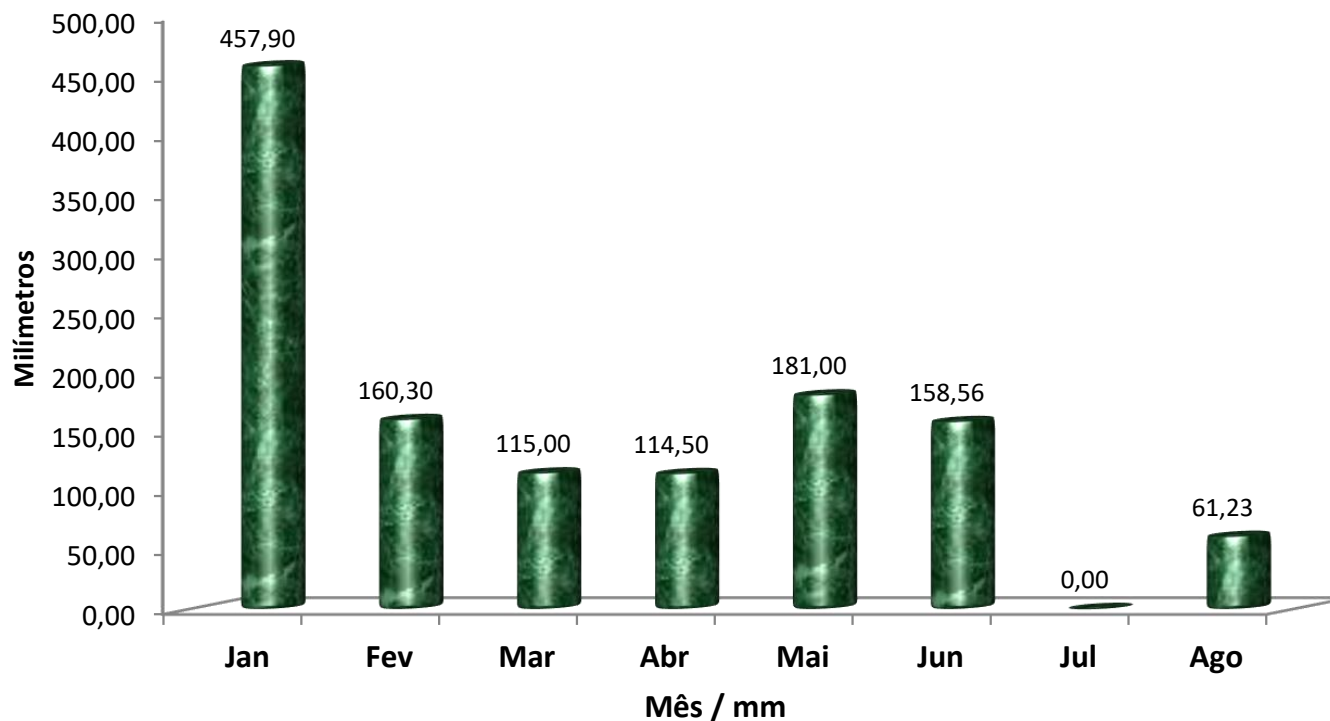

MAPA DE ANOTAÇÃO 2017 - Valores em milímetros

DIA	JAN	FEV	MAR	ABR	MAI	JUN	JUL	AGO	SET	OUT	NOV	DEZ
1												
2	3,0	22,0	2,0		7,0							
3		17,0	5,0									
4			30,0		8,0							
5	115,0		18,0	12,0	7,0	21,5						
6				42,0		21,6						
7				12,0		34,8						
8												
9						1,0						
10	22,8											
11	25,4		28,0									
12		10,0	10,0									
13		85,0			1,5	78,5		13,7				
14												
15								18,3				
16								23,9				
17	91,4	7,0	12,0					4,3				
18	1,0		5,0		15,0			1,0				
19	19,3				57,5							
20	60,0			5,0	50,0	1,3						
21				20,0	35,0							
22												
23	1,5											
24		15,6										
25	76,5	2,7										
26				23,5								
27			5,0									
28	31,0	1,0										
29	11,0											
30												
31												
Total	457,9	160,3	115,0	114,5	181,0	158,6	0,0	61,2	0,0	0,0	0,0	0,0
MÊS	JAN	FEV	MAR	ABR	MAI	JUN	JUL	AGO	SET	OUT	NOV	DEZ
ACUMULA DO	457,9	618,2	733,2	847,7	1.028,7	1.187,3	1.187,3	1.248,5	1.248,5	1.248,5	1.248,5	1.248,5

18/8/17 7:21
www.assocana.com.br

* de 01 à 20 de janeiro, dados coletados da estação do IAC de Assis

Gráfico Comparativo - Meses 2017

Mês	Jan	Fev	Mar	Abr	Mai	Jun	Jul	Ago	Geral
mm	457,90	160,30	115,00	114,50	181,00	158,56	0,00	61,23	1.248