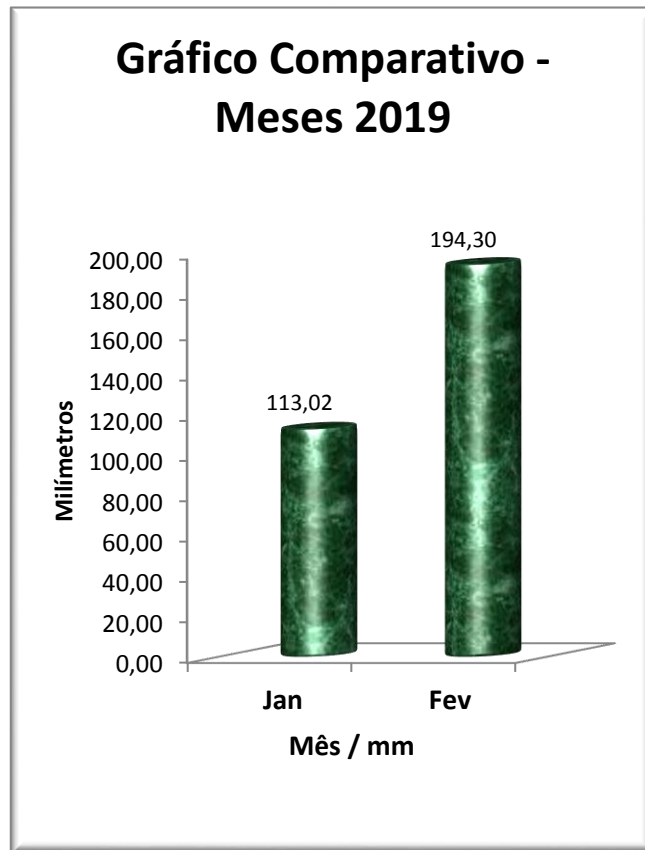

Mês	Jan	Fev	Geral
mm	113,02	194,30	307,32

MAPA DE ANOTAÇÃO HISTÓRICOS

Valores em milímetros na Assocana de 24 anos

ANO	JAN	FEV	MAR	ABR	MAI	JUN	JUL	AGO	SET	OUT	NOV	DEZ	TOTAL	MÉDIA
1995	311	294	193	90	70	39	82	0	95	164	120	152	1.610	134
1996	174	181	167	21	39	15	9	30	100	101	114	203	1.154	96
1997	351	234	69	73	106	175	16	23	93	137	165	124	1.566	131
1998	62	139	262	103	95	17	20	109	125	153	44	221	1.350	113
1999	418	205	136	110	60	67	24	0	34	86	46	128	1.314	110
2000	141	373	65	22	24	34	59	65	111	76	232	154	1.356	113
2001	163	178	116	26	117	44	33	52	70	124	108	165	1.196	100
2002	215	119	65	12	174	0	54	97	87	62	154	148	1.187	99
2003	398	140	61	126	26	59	36	41	71	124	97	130	1.309	109
2004	112	104	80	126	191	29	69	0	10	267	139	192	1.319	110
2005	290	52	90	26	113	105	27	24	94	145	93	147	1.206	101
2006	148	225	79	50	11	21	36	17	101	124	91	303	1.204	100
2007	455	87	185	75	50	9	234	2	8	87	170	149	1.509	126
2008	324	183	70	182	124	64	0	91	51	101	189	68	1.445	120
2009	462	141	56	20	44	58	182	127	221	239	197	272	2.016	168
2010	300	147	286	59	31	26	24	0	90	159	91	191	1.402	117
2011	303	192	52	96	7	46	21	33	9	276	89	114	1.235	103
2012	210	120	103	120	129	284	29	0	95	65	97	237	1.486	124
2013	115	311	109	199	132	157	36	0	146	114	124	81	1.524	127
2014	198	93	126	63	81	4	50	13	134	5	143	188	1.098	92
2015	222	167	214	54	132	44	103	18	234	171	281	308	1.946	162
2016	277	175	77	52	103	105	16	100	50	157	56	90	1.260	105
2017	458	160	115	115	181	159	0	87	8	234	280	148	1.944	162
2018	308	114	289	33	34	23	1	120	159	204	199	105	1.588	132
Mínimo	62	52	52	12	7	0	0	0	8	5	44	68	1.098	92
Média	267	172	128	77	86	66	48	44	91	141	138	167	1.426	119
Máximo	462	373	289	199	191	284	234	127	234	276	281	308	2.016	168
MÊS	JAN	FEV	MAR	ABR	MAI	JUN	JUL	AGO	SET	OUT	NOV	DEZ	TOTAL	MÉDIA