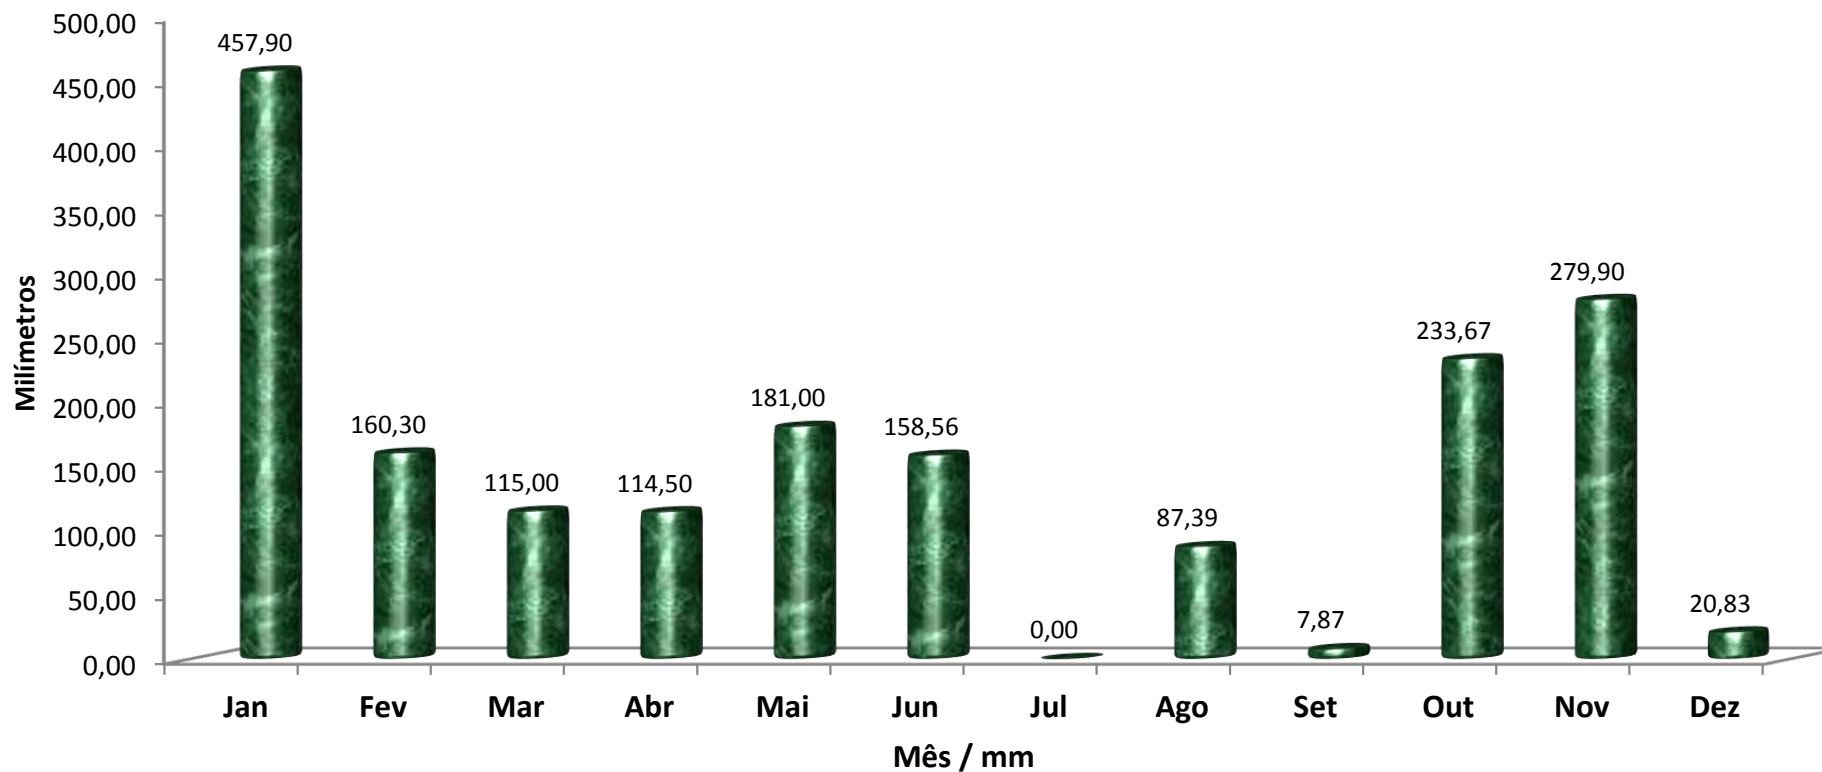

### MAPA DE ANOTAÇÃO 2017 - Valores em milímetros

DIA	JAN	FEV	MAR	ABR	MAI	JUN	JUL	AGO	SET	OUT	NOV	DEZ
1												
2	3,0	22,0	2,0		7,0					58,9		
3		17,0	5,0							1,8	7,6	
4			30,0		8,0						31,0	
5	115,0		18,0	12,0	7,0	21,5					1,5	
6				42,0		21,6					5,8	3,6
7				12,0		34,8				44,5		17,3
8										10,4	8,4	
9						1,0				0,8	8,1	
10	22,8										20,3	
11	25,4		28,0									
12		10,0	10,0									
13		85,0			1,5	78,5		13,7				
14												
15								18,3				
16								23,9				
17	91,4	7,0	12,0					4,3			0,3	
18	1,0		5,0		15,0			2,0			14,5	
19	19,3				57,5			11,9			0,3	
20	60,0			5,0	50,0	1,3		12,2			4,6	
21				20,0	35,0			1,0		0,5	68,3	
22										19,1	2,8	
23	1,5											
24		15,6										
25	76,5	2,7									2,8	
26				23,5						2,0	51,8	
27			5,0							34,5	51,8	
28	31,0	1,0										
29	11,0								2,5			
30									5,3	61,2		
31												
<b>Total</b>	<b>457,9</b>	<b>160,3</b>	<b>115,0</b>	<b>114,5</b>	<b>181,0</b>	<b>158,6</b>	<b>0,0</b>	<b>87,4</b>	<b>7,9</b>	<b>233,7</b>	<b>279,9</b>	<b>20,8</b>
<b>MÊS</b>	<b>JAN</b>	<b>FEV</b>	<b>MAR</b>	<b>ABR</b>	<b>MAI</b>	<b>JUN</b>	<b>JUL</b>	<b>AGO</b>	<b>SET</b>	<b>OUT</b>	<b>NOV</b>	<b>DEZ</b>
<b>ACUMULA DO</b>	<b>457,9</b>	<b>618,2</b>	<b>733,2</b>	<b>847,7</b>	<b>1.028,7</b>	<b>1.187,3</b>	<b>1.187,3</b>	<b>1.274,7</b>	<b>1.282,5</b>	<b>1.516,2</b>	<b>1.796,1</b>	<b>1.816,9</b>

8/12/17 7:07

[www.assocana.com.br](http://www.assocana.com.br)

\* de 01 á 20 de janeiro, dados coletados da estação do IAC de Assis

**Gráfico Comparativo - Meses 2017**

Mês	Jan	Fev	Mar	Abr	Mai	Jun	Jul	Ago	Set	Out	Nov	Dez	Geral
mm	457,90	160,30	115,00	114,50	181,00	158,56	0,00	87,39	7,87	233,67	279,90	20,83	1.817