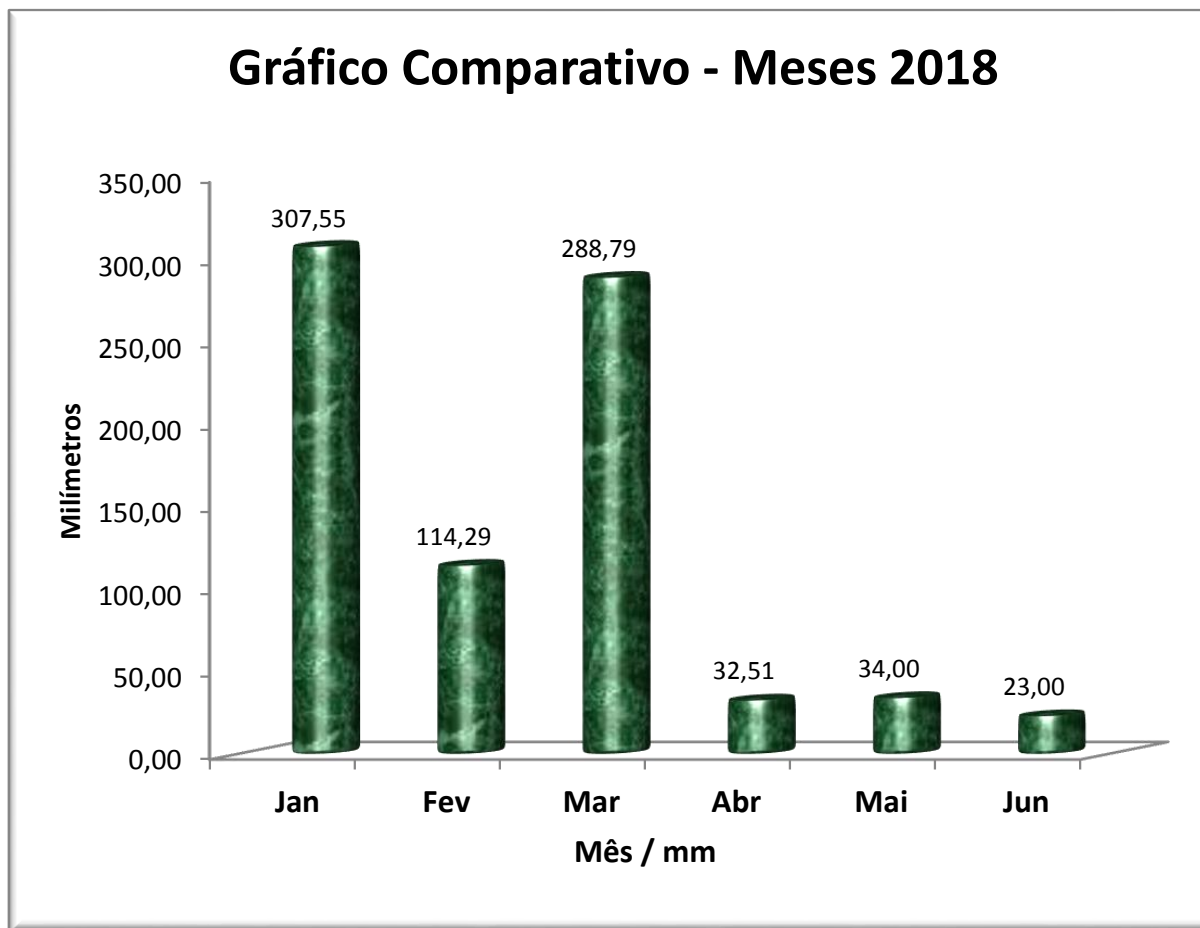

Mês	Jan	Fev	Mar	Abr	Mai	Jun	Geral
mm	307,55	114,29	288,79	32,51	34,00	23,00	800,14