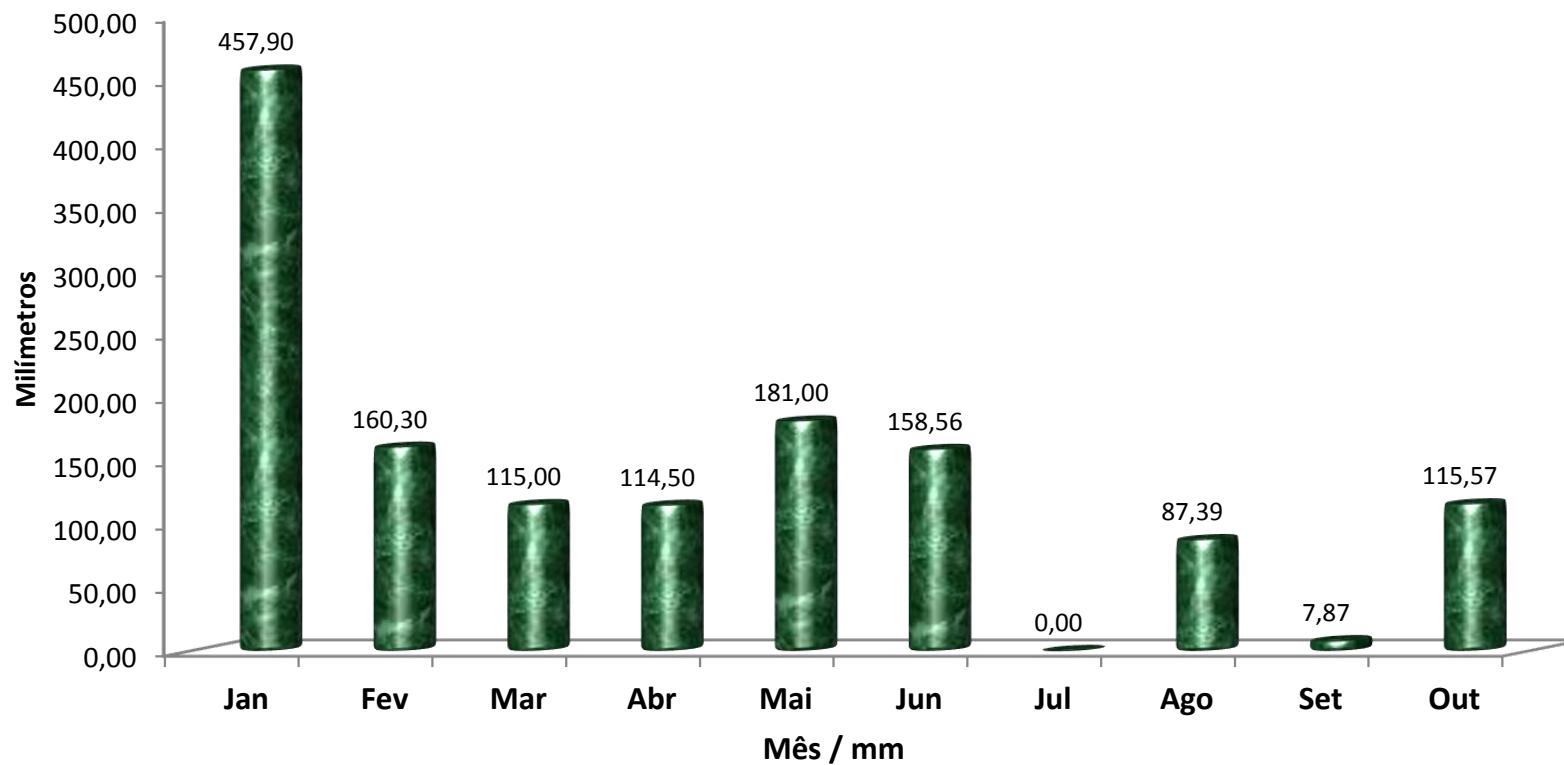

### MAPA DE ANOTAÇÃO 2017 - Valores em milímetros

DIA	JAN	FEV	MAR	ABR	MAI	JUN	JUL	AGO	SET	OUT	NOV	DEZ
1												
2	3,0	22,0	2,0		7,0					58,9		
3		17,0	5,0							1,8		
4			30,0		8,0							
5	115,0		18,0	12,0	7,0	21,5						
6				42,0		21,6						
7				12,0		34,8				44,5		
8										10,4		
9						1,0						
10	22,8											
11	25,4		28,0									
12		10,0	10,0									
13		85,0			1,5	78,5		13,7				
14												
15								18,3				
16								23,9				
17	91,4	7,0	12,0					4,3				
18	1,0		5,0		15,0			2,0				
19	19,3				57,5			11,9				
20	60,0			5,0	50,0	1,3		12,2				
21				20,0	35,0			1,0				
22												
23	1,5											
24		15,6										
25	76,5	2,7										
26				23,5								
27			5,0									
28	31,0	1,0										
29	11,0								2,5			
30									5,3			
31												
<b>Total</b>	<b>457,9</b>	<b>160,3</b>	<b>115,0</b>	<b>114,5</b>	<b>181,0</b>	<b>158,6</b>	<b>0,0</b>	<b>87,4</b>	<b>7,9</b>	<b>115,6</b>	<b>0,0</b>	<b>0,0</b>
<b>MÊS</b>	<b>JAN</b>	<b>FEV</b>	<b>MAR</b>	<b>ABR</b>	<b>MAI</b>	<b>JUN</b>	<b>JUL</b>	<b>AGO</b>	<b>SET</b>	<b>OUT</b>	<b>NOV</b>	<b>DEZ</b>
<b>ACUMULA DO</b>	<b>457,9</b>	<b>618,2</b>	<b>733,2</b>	<b>847,7</b>	<b>1.028,7</b>	<b>1.187,3</b>	<b>1.187,3</b>	<b>1.274,7</b>	<b>1.282,5</b>	<b>1.398,1</b>	<b>1.398,1</b>	<b>1.398,1</b>

9/10/17 7:01

[www.assocana.com.br](http://www.assocana.com.br)

\* de 01 á 20 de janeiro, dados coletados da estação do IAC de Assis

**Gráfico Comparativo - Meses 2017**

Mês	Jan	Fev	Mar	Abr	Mai	Jun	Jul	Ago	Set	Out	Geral
mm	457,90	160,30	115,00	114,50	181,00	158,56	0,00	87,39	7,87	115,57	<b>1.398</b>