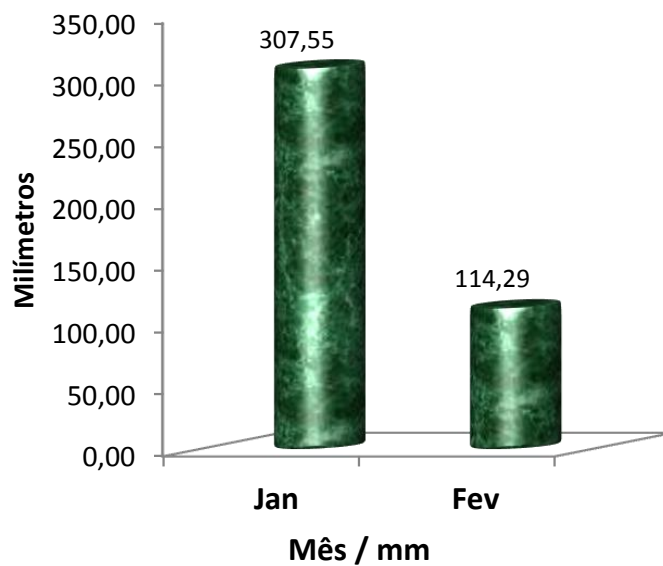

**MAPA DE ANOTAÇÃO 2018 - Valores em milímetros**

DIA	JAN	FEV	MAR	ABR	MAI	JUN	JUL	AGO	SET	OUT	NOV	DEZ
1	15,5											
2	46,5											
3	2,0											
4												
5	0,0											
6	4,1											
7	2,0											
8	13,7											
9	20,3	0,3										
10	0,3	16,8										
11		13,7										
12	11,2	0,8										
13	1,0	2,5										
14	39,9											
15	12,2											
16	0,5	10,7										
17	4,1	26,9										
18	28,5	1,0										
19	14,7	24,4										
20		17,3										
21												
22	31,8											
23												
24	2,5											
25												
26												
27												
28												
29	56,9											
30												
31												
<b>Total</b>	<b>307,6</b>	<b>114,3</b>	<b>0,0</b>	<b>0,0</b>	<b>0,0</b>	<b>0,0</b>	<b>0,0</b>	<b>0,0</b>	<b>0,0</b>	<b>0,0</b>	<b>0,0</b>	<b>0,0</b>
<b>MÊS</b>	<b>JAN</b>	<b>FEV</b>	<b>MAR</b>	<b>ABR</b>	<b>MAI</b>	<b>JUN</b>	<b>JUL</b>	<b>AGO</b>	<b>SET</b>	<b>OUT</b>	<b>NOV</b>	<b>DEZ</b>
<b>ACUMULA DO</b>	<b>307,6</b>	<b>421,8</b>	<b>421,8</b>	<b>421,8</b>	<b>421,8</b>	<b>421,8</b>	<b>421,8</b>	<b>421,8</b>	<b>421,8</b>	<b>421,8</b>	<b>421,8</b>	<b>421,8</b>

### Gráfico Comparativo - Meses 2018

Mês	Jan	Fev	Geral
mm	307,55	114,29	422