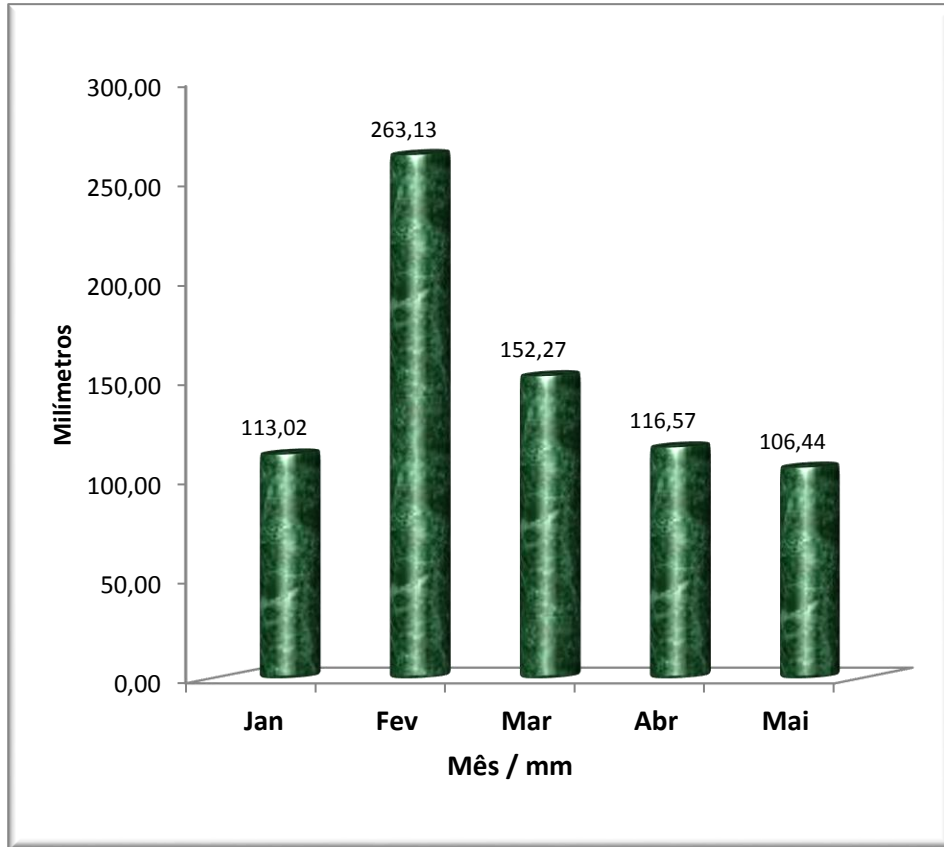

Gráfico Comparativo - Meses 2019

Mês	Jan	Fev	Mar	Abr	Mai	Geral
mm	113,02	263,13	152,27	116,57	106,44	751,43

Assocana

MAPA DE ANOTAÇÃO HISTÓRICOS

Valores em milímetros na Assocana de 24 anos

ANO	JAN	FEV	MAR	ABR	MAI	JUN	JUL	AGO	SET	OUT	NOV	DEZ	TOTAL	MÉDIA
1995	311	294	193	90	70	39	82	0	95	164	120	152	1.610	134
1996	174	181	167	21	39	15	9	30	100	101	114	203	1.154	96
1997	351	234	69	73	106	175	16	23	93	137	165	124	1.566	131
1998	62	139	262	103	95	17	20	109	125	153	44	221	1.350	113
1999	418	205	136	110	60	67	24	0	34	86	46	128	1.314	110
2000	141	373	65	22	24	34	59	65	111	76	232	154	1.356	113
2001	163	178	116	26	117	44	33	52	70	124	108	165	1.196	100
2002	215	119	65	12	174	0	54	97	87	62	154	148	1.187	99
2003	398	140	61	126	26	59	36	41	71	124	97	130	1.309	109
2004	112	104	80	126	191	29	69	0	10	267	139	192	1.319	110
2005	290	52	90	26	113	105	27	24	94	145	93	147	1.206	101
2006	148	225	79	50	11	21	36	17	101	124	91	303	1.204	100
2007	455	87	185	75	50	9	234	2	8	87	170	149	1.509	126
2008	324	183	70	182	124	64	0	91	51	101	189	68	1.445	120
2009	462	141	56	20	44	58	182	127	221	239	197	272	2.016	168
2010	300	147	286	59	31	26	24	0	90	159	91	191	1.402	117
2011	303	192	52	96	7	46	21	33	9	276	89	114	1.235	103
2012	210	120	103	120	129	284	29	0	95	65	97	237	1.486	124
2013	115	311	109	199	132	157	36	0	146	114	124	81	1.524	127
2014	198	93	126	63	81	4	50	13	134	5	143	188	1.098	92
2015	222	167	214	54	132	44	103	18	234	171	281	308	1.946	162
2016	277	175	77	52	103	105	16	100	50	157	56	90	1.260	105
2017	458	160	115	115	181	159	0	87	8	234	280	148	1.944	162
2018	308	114	289	33	34	23	1	120	159	204	199	105	1.588	132
Mínimo	62	52	52	12	7	0	0	0	8	5	44	68	1.098	92
Média	267	172	128	77	86	66	48	44	91	141	138	167	1.426	119
Máximo	462	373	289	199	191	284	234	127	234	276	281	308	2.016	168
MÊS	JAN	FEV	MAR	ABR	MAI	JUN	JUL	AGO	SET	OUT	NOV	DEZ	TOTAL	MÉDIA